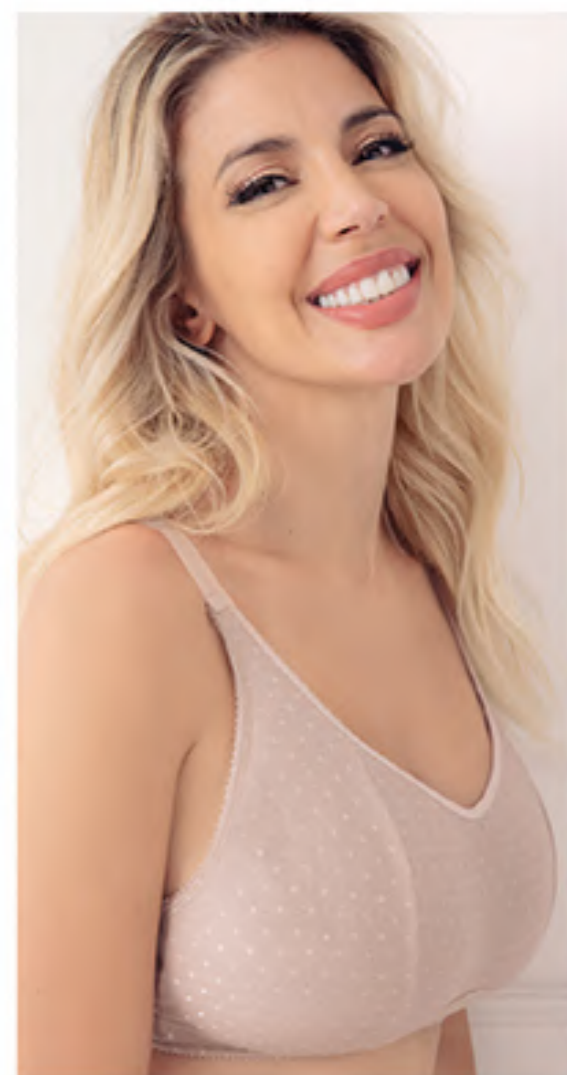

Yamiel

949

corpiño sin arco de encaje forrado
95-100-105
blanco - negro - fucsia -
rojo - esmeralda

949/1

corpiño sin arco de encaje forrado
110-115-120
blanco - negro - fucsia -
rojo - esmeralda

959

corpiño sin arco de jacquard forrado
95-100-105
blanco - negro - beige

959/1

corpiño sin arco de jacquard forrado
110-115-120
blanco - negro - beige