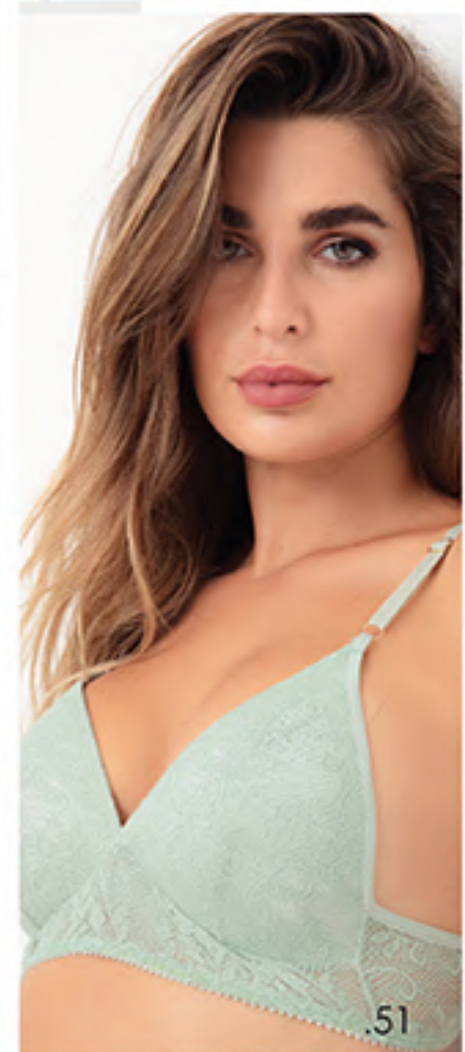

Nothing like you

921

corpiño premoldeado
doble taza y arco de microfibra
90-95-100-105-110
blanco - negro - beige -
aqua - rosa - lila

1464

conjunto triángulo soft
de encaje y colales
95 - 100
lila - verde

1464/1

conjunto triángulo soft
de encaje y colales
105 - 110
lila - verde